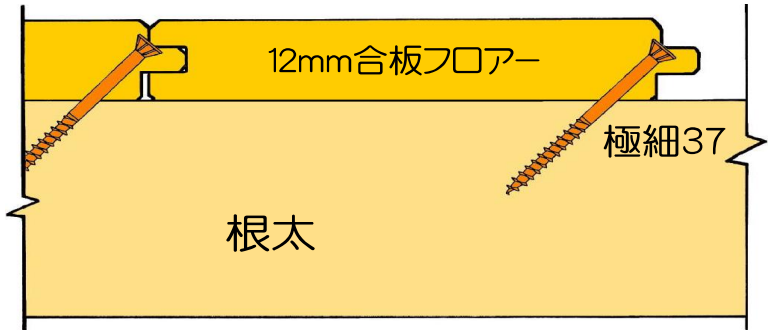

内装造作、小細工用ビス

極細ビス 十字穴1番タイプ

リフォーム、DIYにも最適です。
羽目板、フローアの取り付け、6分8分材などの細工に

頭径4.2mm小頭は
フローア、羽目板など
割れやすい材料に
最適です。

記号	1番	材質: 鉄鋼線、クロメート
極細 15 (2.6×15)	頭小 4.2	
	頭大 4.7	
極細 20 (2.6×20)	頭小 4.2	
	頭大 4.7	
極細 25 (2.6×25)	頭小 4.2	
	頭大 4.7	
極細 27 (2.6×27)	頭小 4.2	
	頭大 4.7	
極細 32 (2.6×32)	頭小 4.2	
	頭大 4.7	
極細 37 (2.6×37)	頭小 4.2	
	頭大 4.7	
極細 45 (2.6×45)	頭大 4.7	
	頭大 4.7	
極細 50 (2.6×50)	頭大 4.7	
	頭大 4.7	

二種類のメッキを用意!!

注: ブロンズメッキの15~37サイズは頭小のみとなります

記号	頭	プラボックス		フックタイプ	
		12号プラ箱	24号プラ箱	Bパック	Aボックス
極細15	大/小	1,532本	766本	766本	330本
極細20	大/小	1,140本	570本	570本	240本
極細25	大/小	948本	474本	474本	204本
極細27	大/小	834本	417本	417本	180本
極細32	大/小	716本	358本	358本	170本
極細37	大/小	648本	324本	324本	140本
極細45	大	540本	270本	270本	121本
極細50	大	486本	243本	243本	97本
ビット	ビット付	○	○	○	○
	ビット無	○	○	○	○
クロメート 定価	ビット付	3,340円	2,130円	2,130円	960円
	ビット無		1,880円	1,880円	
ブロンズ 定価	ビット付		2,270円		1,150円
	ビット無				
ケース		6ボックス	12ボックス	12ボックス	6ボックス

極細15~27

極細45~50

※全て焼入れしてあります