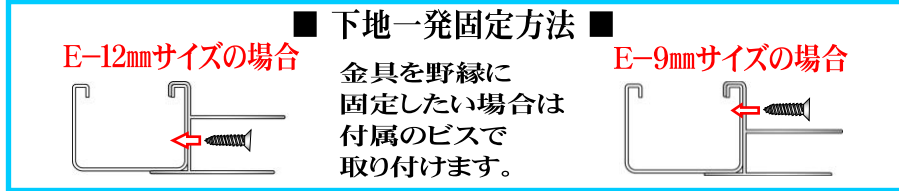

下地一発 E (9mm用/12mm用)

天井用軽量鉄骨専用!
鋼製野縁に引っ掛けるだけで驚異の簡単取り付け!

■天井施工図■

②あとから下地板を
スライドさせるだけ!!

鋼製天井野縁 (LGS)
JIS19形対応
 ※シングル・ダブル野縁兼用

施工ポイント!

- ①下地一発をまずコンパネの片方にだけ取り付け、野縁に引っ掛けます
- ②もう片方の下地一発は野縁に引っ掛けて、コンパネにスライドさせます

品名	8号プラ箱	段ボール箱
E-9mm	金具34個 ビス68本	金具85個 ビス170本
E-12mm	金具34個 ビス34本	金具85個 ビス85本
定価	¥2,250	¥4,700