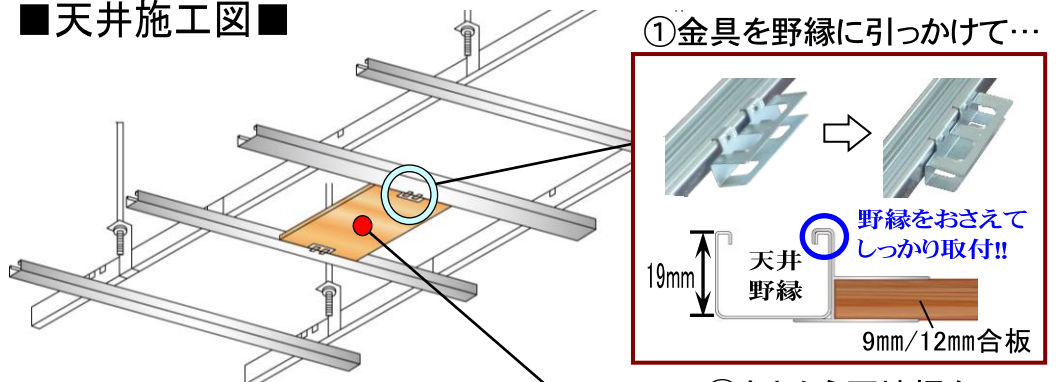

下地一発 E (9mm用/12mm用)

天井用軽量鉄骨専用!
鋼製野縁に引っ掛けるだけで驚異の簡単取り付け!

■天井施工図■

②あとから下地板を
スライドさせるだけ!!

鋼製天井野縁 (LGS)
JIS19形対応
 ※シングル・ダブル野縁兼用

施工ポイント!

- ①下地一発をまずコンパネの片方にだけ取り付け、野縁に引っ掛けます
- ②もう片方の下地一発は野縁に引っ掛けて、コンパネにスライドさせます

品名	8号プラ箱	段ボール箱
E-9mm	金具34個 ビス68本	金具85個 ビス170本
E-12mm	金具34個 ビス34本	金具85個 ビス85本
定価	¥2,250	¥4,700

下地一発 F (9mm用/12mm用)

壁と天井どちらでも使用可能!
木・角スタッド・鋼製野縁(JIS25形)など、様々な下地取付に!

■壁施工図■

壁：木・角スタッド下地 天井：木製・鋼製野縁(JIS25型)兼用!

品名	8号プラ箱	段ボール箱
F-9mm	金具34個 ビス68本	金具85個 ビス170本
F-12mm	金具34個 ビス68本	金具85個 ビス170本
定価	¥2,250	¥4,700