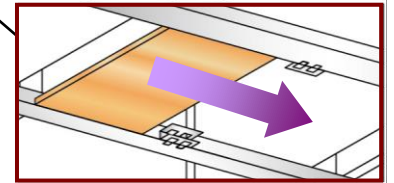

下地一発 E (9mm用/12mm用)

天井用軽量鉄骨専用!
鋼製野縁に引っ掛けるだけで驚異の簡単取り付け!

■天井施工図■

②あとから下地板を
スライドさせるだけ!!

鋼製天井野縁 (LGS)
JIS19形対応
 ※シングル・ダブル野縁兼用

施工ポイント!

- ①下地一発をまずコンパネの片方にだけ取り付け、野縁に引っ掛けます
- ②もう片方の下地一発は野縁に引っ掛けて、コンパネにスライドさせます

品名	8号プラ箱	段ボール箱
E-9mm	金具34個 ビス68本	金具85個 ビス170本
E-12mm	金具34個 ビス34本	金具85個 ビス85本
定価	¥2,250	¥4,700