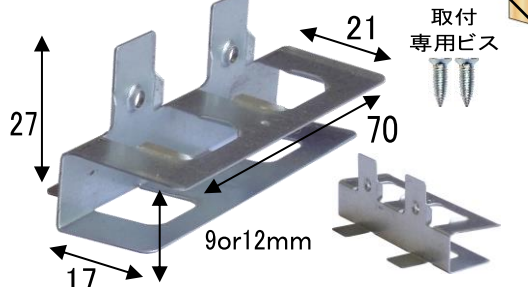

下地一発 E (9mm用/12mm用)

天井用軽量鉄骨専用!
鋼製野縁に引っ掛けるだけで驚異の簡単取り付け!

■天井施工図■

②あとから下地板を
スライドさせるだけ!!

鋼製天井野縁 (LGS)
JIS19形対応
 ※シングル・ダブル野縁兼用

施工ポイント!

- ①下地一発をまずコンパネの片方にだけ取り付け、野縁に引っ掛けます
- ②もう片方の下地一発は野縁に引っ掛けて、コンパネにスライドさせます

品名	8号プラ箱	段ボール箱
E-9mm	金具34個 ビス68本	金具85個 ビス170本
E-12mm	金具34個 ビス34本	金具85個 ビス85本
定価	¥2,250	¥4,700

下地一発 F (9mm用/12mm用)

壁と天井どちらでも使用可能!
木・角スタッド・鋼製野縁(JIS25形)など、様々な下地取付に!

■壁施工図■

壁：木・角スタッド下地 天井：木製・鋼製野縁(JIS25型)兼用!

品名	8号プラ箱	段ボール箱
F-9mm	金具34個 ビス68本	金具85個 ビス170本
F-12mm	金具34個 ビス68本	金具85個 ビス170本
定価	¥2,250	¥4,700