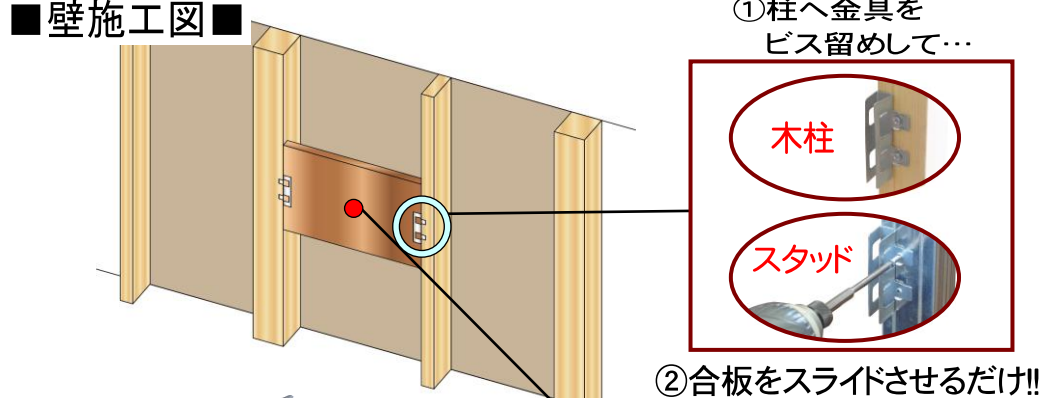

下地一発 E (9mm用/12mm用)

天井用軽量鉄骨専用!
鋼製野縁に引っ掛けるだけで驚異の簡単取り付け!

■天井施工図■

②あとから下地板を
スライドさせるだけ!!

鋼製天井野縁 (LGS)
JIS19形対応
※シングル・ダブル野縁兼用

施工ポイント!

- ①下地一発をまずコンパネの片方にだけ取り付け、野縁に引っ掛けます
- ②もう片方の下地一発は野縁に引っ掛けて、コンパネにスライドさせます

品名	8号プラ箱	段ボール箱
E-9mm	金具34個 ビス68本	金具85個 ビス170本
E-12mm	金具34個 ビス34本	金具85個 ビス85本
定価	¥2,250	¥4,700

下地一発 F (9mm用/12mm用)

壁と天井どちらでも使用可能!
木・角スタッド・鋼製野縁(JIS25形)など、様々な下地取付に!

■壁施工図■

壁：木・角スタッド下地   天井：木製・鋼製野縁(JIS25型)兼用!

品名	8号プラ箱	段ボール箱
F-9mm	金具34個 ビス68本	金具85個 ビス170本
F-12mm	金具34個 ビス68本	金具85個 ビス170本
定価	¥2,250	¥4,700