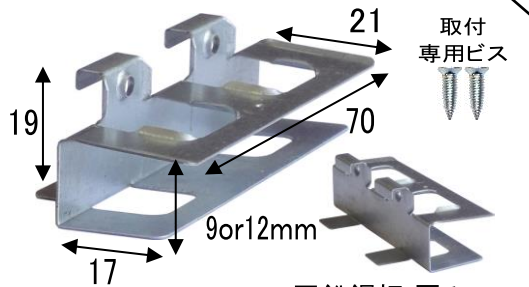

下地一発 E (9mm用/12mm用)

天井用軽量鉄骨専用!
鋼製野縁に引っ掛けるだけで驚異の簡単取り付け!

■天井施工図■

②あとから下地板を
スライドさせるだけ!!

鋼製天井野縁 (LGS)
JIS19形対応
 ※シングル・ダブル野縁兼用

施工ポイント!

- ①下地一発をまずコンパネの片方にだけ取り付け、野縁に引っ掛けます
- ②もう片方の下地一発は野縁に引っ掛けて、コンパネにスライドさせます

品名	8号プラ箱	段ボール箱
E-9mm	金具34個 ビス68本	金具85個 ビス170本
E-12mm	金具34個 ビス34本	金具85個 ビス85本
定価	¥2,250	¥4,700

下地一発 F (9mm用/12mm用)

壁と天井どちらでも使用可能!
木・角スタッド・鋼製野縁(JIS25形)など、様々な下地取付に!

■壁施工図■

壁：木・角スタッド下地 天井：木製・鋼製野縁(JIS25型)兼用!

品名	8号プラ箱	段ボール箱
F-9mm	金具34個 ビス68本	金具85個 ビス170本
F-12mm	金具34個 ビス68本	金具85個 ビス170本
定価	¥2,250	¥4,700