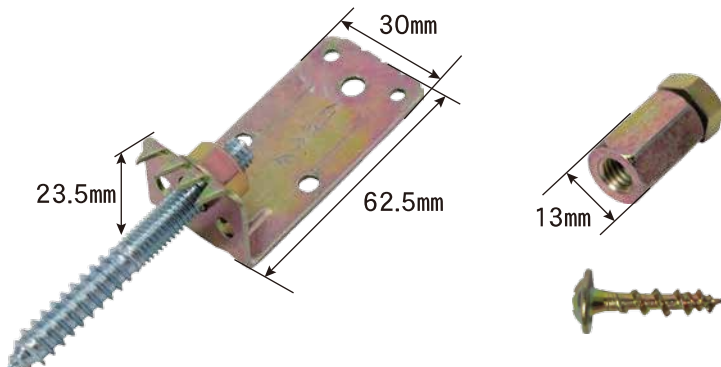

かもい引きシリーズ

柱とかもいをすき間なく接合！

材質：鉄（共通）

表面処理：クロメート（共通）

かもい引ぱり金具N

取付例

かもいと柱を
がっちり引寄せ！

取付例

木材がやせても
スプリングがしっかり固定

かもい引金物A

取付例

金具が柱に
食い込みます

8号箱

W108×D200×H55

8号箱

W108×D200×H55

紙箱

W90×D68×H108

仕様	商品コード	品名	入数	CS	標準価格	JANコード 4920125-
8号箱 (記号P)	K-KMHNXX-PX	かもい引ぱり金具 N	本体金具 16 ハンガーボルト 8M×120 16 小ビス 4.0×20 64 ワッシャー 16 ナット 16 長ナット 1	6	¥ 5,600	035052
8号箱 (記号P)	K-KMHSXX-PX	かもい引ぱり金具 S	本体金具 10 ハンガーボルト 8M×120 10 小ビス 4.0×20 40 ワッシャー 10 ナット 10 スプリング 10 長ナット 1	6	¥ 5,600	035106
紙箱	K-KMHAXX-KX	かもい引金物 A	本体金具 20 ハンガーボルト 8M×70 20 小ビス 4.0×20 60 ワッシャー 20 ナット 20 長ナット 1	10	¥ 5,600	035014