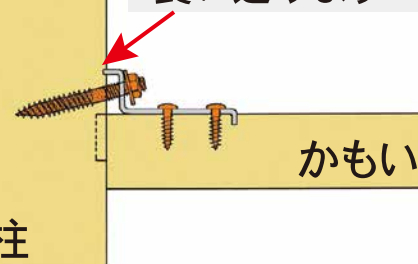

かもい引きシリーズ

柱とかもいをすき間なく接合！

材質：鉄（共通）

表面処理：クロメート（共通）

かもい引ぱり金具N

取付例

かもいと柱を
がっちり引寄せ！

取付例

木材がやせても
スプリングがしっかり固定

かもい引金物A

取付例

金具が柱に
食い込みます

8号箱

W108×D200×H55

8号箱

W108×D200×H55