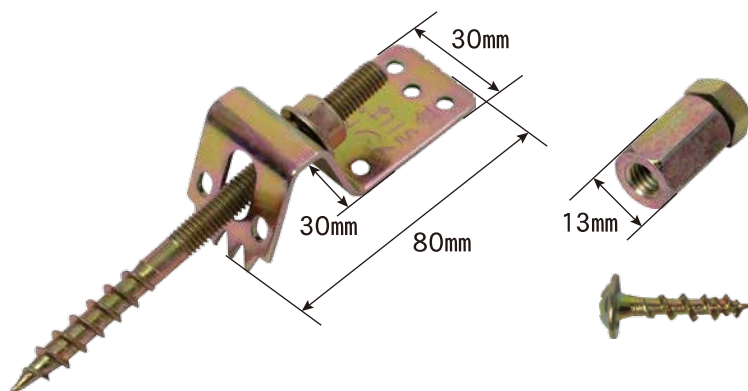

かもい引きシリーズ

柱とかもいをすき間なく接合！

材質：鉄（共通）

表面処理：クロメート（共通）

かもい引ぱり金具N

取付例

かもいと柱を
がっちり引寄せ！

取付例

木材がやせても
スプリングがしっかり固定

かもい引金物A

取付例

金具が柱に
食い込みます

8号箱

W108×D200×H55

8号箱

W108×D200×H55

紙箱

W90×D68×H108

仕様	商品コード	品名	入数	CS	標準価格	JANコード 4920125-
8号箱 (記号P)	K-KMHNXX-PX	かもい引ぱり金具 N	本体金具 16 ハンガーボルト 8M×120 16 小ビス 4.0×20 64 ワッシャー 16 ナット 16 長ナット 1	6	¥ 5,600	035052
8号箱 (記号P)	K-KMHSXX-PX	かもい引ぱり金具 S	本体金具 10 ハンガーボルト 8M×120 10 小ビス 4.0×20 40 ワッシャー 10 ナット 10 スプリング 10 長ナット 1	6	¥ 5,600	035106
紙箱	K-KMHAXX-KX	かもい引金物 A	本体金具 20 ハンガーボルト 8M×70 20 小ビス 4.0×20 60 ワッシャー 20 ナット 20 長ナット 1	10	¥ 5,600	035014