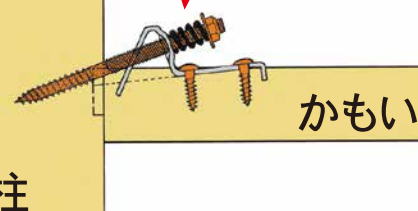

かもい引きシリーズ

柱とかもいをすき間なく接合！

材質：鉄（共通）

表面処理：クロメート（共通）

かもい引ぱり金具N

取付例

かもいと柱を
がっちり引寄せ！

取付例

木材がやせても
スプリングがしっかり固定

かもい引金物A

取付例

金具が柱に
食い込みます

8号箱

W108×D200×H55

8号箱

W108×D200×H55