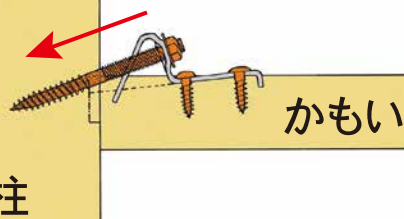

かもい引きシリーズ

柱とかもいをすき間なく接合！

材質：鉄（共通）

表面処理：クロメート（共通）

かもい引ぱり金具N

取付例

かもいと柱を
がっちり引寄せ！

取付例

木材がやせても
スプリングがしっかり固定

かもい引金物A

取付例

金具が柱に
食い込みます

8号箱

W108×D200×H55

8号箱

W108×D200×H55