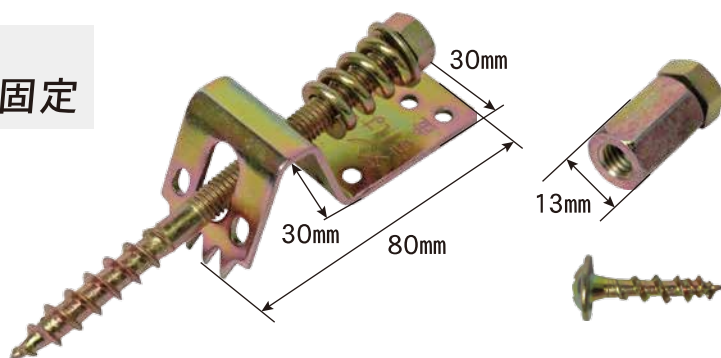

かもい引きシリーズ

柱とかもいをすき間なく接合！

材質：鉄（共通）

表面処理：クロメート（共通）

かもい引ぱり金具N

取付例

かもいと柱を
がっちり引寄せ！

取付例

木材がやせても
スプリングがしっかり固定

かもい引金物A

取付例

金具が柱に
食い込みます

8号箱

W108×D200×H55

8号箱

W108×D200×H55