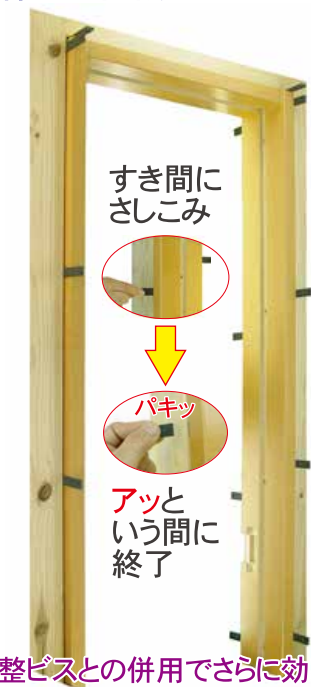

調整クサビ

用途いろいろ！水平調整やグラグラ防止に

材質：P S

製品図

厚み 14・22…5mm 50…3mm
先端部…1mm(共通)

ドア枠の垂直調整に!

1 ビス関連

2 ビスキャップ

3 時短・省施工品

4 便利グッズ

5 建築金物

6 インテリア

調整ビスとの併用でさらに効率化!
巾木、廻り縁、留め加工の微調整に

施工手順

すき間にクサビをさしこんで

パキッ! と折るだけ!!