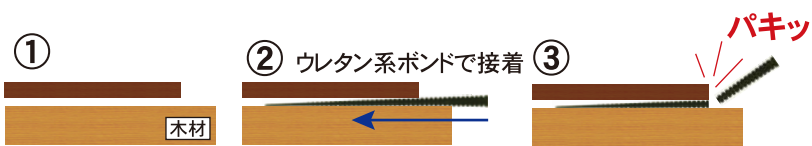

3 時短・省施工品

4 便利グッズ

5 建築金物

6 インテリア

調整ビスとの併用でさらに効率化!
巾木、廻り縁、留め加工の微調整に

施工手順

すき間にクサビをさしこんで

パキッ! と折るだけ!!