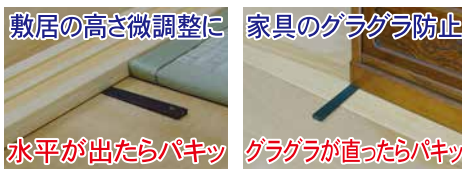

調整クサビ

用途いろいろ！水平調整やグラグラ防止に

材質：P S

製品図

厚み 14・22…5mm 50…3mm
先端部…1mm(共通)

ドア枠の垂直調整に!

1 ビス関連

2 ビスキャップ

3 時短・省施工品

4 便利グッズ

5 建築金物

6 インテリア

調整ビスとの併用でさらに効率化!
巾木、廻り縁、留め加工の微調整に

施工手順

すき間にクサビをさしこんで

パキッ! と折るだけ!!