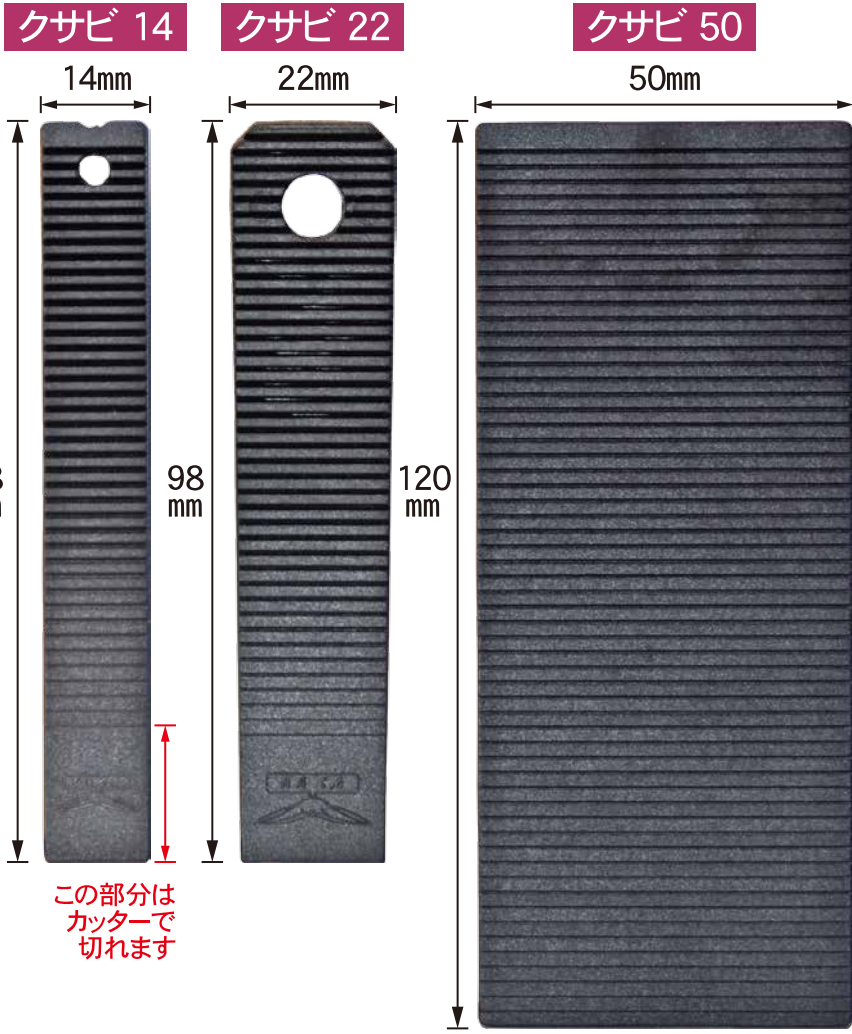

調整クサビ

用途いろいろ！水平調整やグラグラ防止に

材質：P S

製品図

厚み 14・22…5mm 50…3mm
先端部…1mm(共通)

ドア枠の垂直調整に!

1 ビス関連

2 ビスキャップ

3 時短・省施工品

4 便利グッズ

5 建築金物

6 インテリア

調整ビスとの併用でさらに効率化!
巾木、廻り縁、留め加工の微調整に

施工手順

すき間にクサビをさしこんで

パキッ! と折るだけ!!

徳用箱

W195xD195xH140

10号箱

W95xD72xH146

ブリスター

W65xD30xH145

仕様	商品コード	品名	入数	CS	標準価格	JANコード 4920125-
徳用箱 (記号T)	P-TKX014-TX	調整クサビ 14	500	10	¥ 6,710	202218
	P-TKX022-TX	調整クサビ 22	300			202225
10号箱 (記号Q)	P-TKX014-QX	調整クサビ 14	100	20	¥ 1,430	202317
	P-TKX022-QX	調整クサビ 22	60			202324
	P-TKX050-QX	調整クサビ 50	30			202331
ブリスター	P-TKX014-BP	調整クサビ 14	20	12	¥ 300	202010
	P-TKX022-BP	調整クサビ 22	12			202027