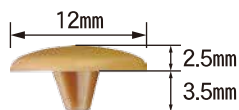

ビスキャップS・ミニ

十字穴2番のビスの頭隠しに！

材質：PE

製品図

●適合ビス…十字穴2番のビス

Sタイプ

コーススレッドなど
頭の大きいビス用

施工ポイント

細ビスの場合は約2~3mm
コーススレッドの場合は約1~2mm
ビス頭を少し沈めてください※頭の小さい木ネジなどは十字穴が
浅すぎてご使用できない場合があります

ミニタイプ

細ビス・木ネジなど
十字穴が浅いビス用

施工ポイント

ビスは材料と面一か1mm程度
沈めてください

使用方法

十字穴にキャップを合わせ、当て木などを
した上からギュッと押しこんでください

使用上の注意