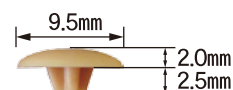

細ビスの場合は約2~3mm
コーススレッドの場合は約1~2mm
ビス頭を少し沈めてください※頭の小さい木ネジなどは十字穴が
浅すぎてご使用できない場合があります

ミニタイプ

細ビス・木ネジなど
十字穴が浅いビス用

施工ポイント

ビスは材料と面一か1mm程度
沈めてください

使用方法

十字穴にキャップを合わせ、当て木などを
した上からギュッと押しこんでください

使用上の注意