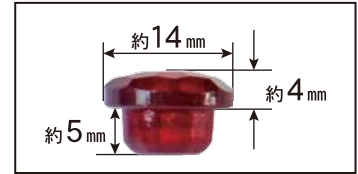

ジュエルキャップ

材質: ガラス

屋外使用可

クリスタルキャップとは異なり、表面にカットが入っているガラスのキャップです。施工部分をよりおしゃれに演出します。

※個々に形状・色などが若干異なる場合があります。

※衝撃により割れが生じる場合がございますので、取り扱いには十分ご注意ください。

※印刷のため実際の色とは若干異なります。

ジュエルキャップ				
色名	クリア	グリーン	パープル	ブルー
ジュエルキャップ				
色名	レッド	オレンジ	エメラルドグリーン	ルミナスクリア

8号箱

W118×D202×H56

仕様	商品コード	品名	入数	CS	標準価格	JANコード 4920125-
8号大 (記号Z)	C-JCXCLX-ZX	クリア	600	6	¥ 24,500	785117
	C-JCXGRX-ZX	グリーン				785124
	C-JCXPUX-ZX	パープル				785131
	C-JCXBLX-ZX	ブルー				785148
	C-JCXRDX-ZX	レッド				785155
	C-JCXRGX-ZX	オレンジ				785162
	C-JCXEGX-ZX	エメラルドグリーン				785179
	C-JCXLCX-ZX	ルミナスクリア				600
10号箱 (記号Q)	C-JCXCLX-QX	クリア	100	12	¥ 5,200	784110
	C-JCXGRX-QX	グリーン				784127
	C-JCXPUX-QX	パープル				784134
	C-JCXBLX-QX	ブルー				784141
	C-JCXRDX-QX	レッド				784158
	C-JCXRGX-QX	オレンジ				784165
	C-JCXEGX-QX	エメラルドグリーン				784172
	C-JCXLCX-QX	ルミナスクリア				100
ブリスター (20個入)	C-JCXCLX-20	クリア	20	12	¥ 1,090	793112
	C-JCXGRX-20	グリーン				793129
	C-JCXPUX-20	パープル				793136
	C-JCXBLX-20	ブルー				793143
	C-JCXRDX-20	レッド				793150
	C-JCXRGX-20	オレンジ				793167
	C-JCXEGX-20	エメラルドグリーン				793174
	C-JCXLCX-20	ルミナスクリア				20
ブリスター (8個入)	C-JCXCLX-08	クリア	8	12	¥ 460	782116
	C-JCXGRX-08	グリーン				782123
	C-JCXPUX-08	パープル				782130
	C-JCXBLX-08	ブルー				782147
	C-JCXRDX-08	レッド				782154
	C-JCXRGX-08	オレンジ				782161
	C-JCXEGX-08	エメラルドグリーン				782178
	C-JCXLCX-08	ルミナスクリア				8