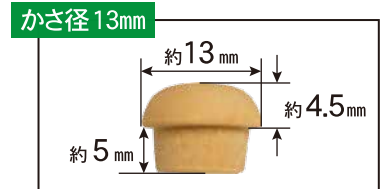

木の子キャップ

材質：樺

木の素材でできた優しい印象のキャップです。生地は木の素材を生かした無塗装のもので、なめこ色は光沢のある茶色の塗装をしたキャップです。生地は塗装をすることで用途の幅が広がります。取付時には接着剤を併用してください。

※個々に形状・色などが若干異なる場合があります。

※印刷のため実際の色とは若干異なります。

木の子キャップ				
色名	生地	生地	なめこ色	なめこ色
かさ径	13mm	15mm	13mm	15mm

8号箱
W108×D200×H55

10号箱
W95×D72×H140

ブリスター
W80×D12×H120

ブリスター
W58×D10×H123

仕様	商品コード	品名	入数	CS	標準価格	JANコード 4920125-	
8号箱 (記号P)	C-KCK13X-400	生地 13mm	400	6	¥ 5,600	776849	
	C-KCK15X-400	生地 15mm				777846	
	C-KCN13X-400	なめこ 13mm				¥ 10,000	778843
	C-KCN15X-400	なめこ 15mm				¥ 11,520	778942
10号箱 (記号Q)	C-KCK13X-100	生地 13mm	100	12	¥ 3,000	776832	
	C-KCK15X-100	生地 15mm				¥ 3,500	777839
	C-KCN13X-100	なめこ 13mm				¥ 3,600	778836
	C-KCN15X-100	なめこ 15mm				¥ 4,200	778935
ブリスター (20個入)	C-KCK13X-20	生地 13mm	20	12	¥ 700	776825	
	C-KCK15X-20	生地 15mm				¥ 800	777822
	C-KCN13X-20	なめこ 13mm				¥ 840	778829
	C-KCN15X-20	なめこ 15mm				¥ 960	778928
ブリスター (8個入)	C-KCK13X-08	生地 13mm	8	12	¥ 320	776818	
	C-KCK15X-08	生地 15mm				¥ 360	777815
	C-KCN13X-08	なめこ 13mm				¥ 380	778812
	C-KCN15X-08	なめこ 15mm				¥ 430	778911