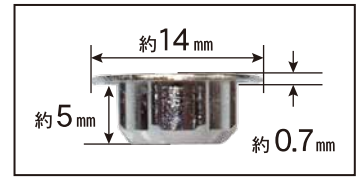

アンティークキャップ

材質：亜鉛ダイキャスト

屋内専用

金属色をベースにした、質感のある仕上りのキャップです。アンティーク調の家具や落ち着いた雰囲気の場合によくなじみます。屋内専用でご使用ください。

※個々に形状・色などが若干異なる場合があります。

※印刷のため実際の色とは若干異なります。