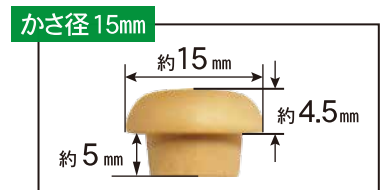

木の子キャップ

材質：樺

木の素材でできた優しい印象のキャップです。生地は木の素材を生かした無塗装のもので、なめこ色は光沢のある茶色の塗装をしたキャップです。生地は塗装をすることで用途の幅が広がります。取付時には接着剤を併用してください。

※個々に形状・色などが若干異なる場合があります。

※印刷のため実際の色とは若干異なります。

木の子キャップ				
色名	生地	生地	なめこ色	なめこ色
かさ径	13mm	15mm	13mm	15mm

8号箱
W108×D200×H55

10号箱
W95×D72×H140

ブリスター
W80×D12×H120

ブリスター
W58×D10×H123

仕様	商品コード	品名	入数	CS	標準価格	JANコード 4920125-	
8号箱 (記号P)	C-KCK13X-400	生地 13mm	400	6	¥ 5,600	776849	
	C-KCK15X-400	生地 15mm				777846	
	C-KCN13X-400	なめこ 13mm				¥ 10,000	778843
	C-KCN15X-400	なめこ 15mm				¥ 11,520	778942
10号箱 (記号Q)	C-KCK13X-100	生地 13mm	100	12	¥ 3,000	776832	
	C-KCK15X-100	生地 15mm				¥ 3,500	777839
	C-KCN13X-100	なめこ 13mm				¥ 3,600	778836
	C-KCN15X-100	なめこ 15mm				¥ 4,200	778935
ブリスター (20個入)	C-KCK13X-20	生地 13mm	20	12	¥ 700	776825	
	C-KCK15X-20	生地 15mm				¥ 800	777822
	C-KCN13X-20	なめこ 13mm				¥ 840	778829
	C-KCN15X-20	なめこ 15mm				¥ 960	778928
ブリスター (8個入)	C-KCK13X-08	生地 13mm	8	12	¥ 320	776818	
	C-KCK15X-08	生地 15mm				¥ 360	777815
	C-KCN13X-08	なめこ 13mm				¥ 380	778812
	C-KCN15X-08	なめこ 15mm				¥ 430	778911