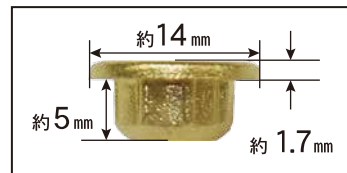

W108XD200XH55

ブリスター

W80XD12XH120

ブリスター

W55XD12XH123

仕様	商品コード	品名	入数	CS	標準価格	JANコード 4920125-
8号箱 (記号P)	C-HMCGLX-PX	ゴールド	600	6	¥ 72,000	804818
	C-HMC SVX-PX	シルバー				804825
	C-HMCGBX-PX	ブロンズ				804832
	C-HMCRDX-PX	レッド				804849
10号箱 (記号Q)	C-HMCGLX-QX	ゴールド	100	12	¥ 14,400	787814
	C-HMC SVX-QX	シルバー				787821
	C-HMCGBX-QX	ブロンズ				787838
	C-HMCRDX-QX	レッド				787845
ブリスター (20個入)	C-HMCGLX-20	ゴールド	20	12	¥ 3,040	807819
	C-HMC SVX-20	シルバー				807826
	C-HMCGBX-20	ブロンズ				807833
	C-HMCRDX-20	レッド				807840
ブリスター (8個入)	C-HMCGLX-BP	ゴールド	8	12	¥ 1,280	784813
	C-HMC SVX-BP	シルバー				784820
	C-HMCGBX-BP	ブロンズ				784837
	C-HMCRDX-BP	レッド				784844

メタルキャップ

材質:アルミダイキャスト

屋内専用

表面が梨地仕上げのキャップです。ゴージャスで上品な印象になります。

屋内専用でご使用ください。

※個々に形状・色などが若干異なる場合があります。

※印刷のため実際の色とは若干異なります。

メタルキャップ				
色名	ゴールド	シルバー	ブロンズ	レッド

8号箱

W108XD200XH55

ブリスター

W80XD12XH120

ブリスター

W55XD12XH123

仕様	商品コード	品名	入数	CS	標準価格	JANコード 4920125-
8号箱 (記号P)	C-MCXGLX-PX	ゴールド	600	6	¥ 51,000	804610
	C-MCX SVX-PX	シルバー				804627
	C-MCXGBX-PX	ブロンズ				804634
	C-MCX RDX-PX	レッド				804641
10号箱 (記号Q)	C-MCXGLX-QX	ゴールド	100	12	¥ 10,800	787012
	C-MCX SVX-QX	シルバー				787029
	C-MCXGBX-QX	ブロンズ				787036
	C-MCX RDX-QX	レッド				787043
ブリスター (20個入)	C-MCXGLX-20	ゴールド	20	12	¥ 2,280	807611
	C-MCX SVX-20	シルバー				807628
	C-MCXGBX-20	ブロンズ				807635
	C-MCX RDX-20	レッド				807642
ブリスター (8個入)	C-MCXGLX-BP	ゴールド	8	12	¥ 960	784615
	C-MCX SVX-BP	シルバー				784622
	C-MCXGBX-BP	ブロンズ				784639
	C-MCX RDX-BP	レッド				784646