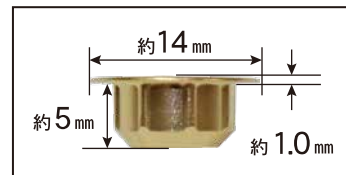

ハイメタルキャップ

材質:アルミダイキャスト

屋外使用可

高級感のあるメタリックな仕上りのキャップです。
屋外でも使用できます。ウッドデッキの飾りつけにおすすめです。

※個々に形状・色などが若干異なる場合があります。

※印刷のため実際の色とは若干異なります。

ハイメタルキャップ				
色名	ゴールド	シルバー	ブロンズ	レッド

8号箱

W108XD200XH55

ブリスター

W80XD12XH120

ブリスター

W55XD12XH123

仕様	商品コード	品名	入数	CS	標準価格	JANコード 4920125-
8号箱 (記号P)	C-HMCGLX-PX	ゴールド	600	6	¥ 72,000	804818
	C-HMC SVX-PX	シルバー				804825
	C-HMCGBX-PX	ブロンズ				804832
	C-HMCRDX-PX	レッド				804849
10号箱 (記号Q)	C-HMCGLX-QX	ゴールド	100	12	¥ 14,400	787814
	C-HMC SVX-QX	シルバー				787821
	C-HMCGBX-QX	ブロンズ				787838
	C-HMCRDX-QX	レッド				787845
ブリスター (20個入)	C-HMCGLX-20	ゴールド	20	12	¥ 3,040	807819
	C-HMC SVX-20	シルバー				807826
	C-HMCGBX-20	ブロンズ				807833
	C-HMCRDX-20	レッド				807840
ブリスター (8個入)	C-HMCGLX-BP	ゴールド	8	12	¥ 1,280	784813
	C-HMC SVX-BP	シルバー				784820
	C-HMCGBX-BP	ブロンズ				784837
	C-HMCRDX-BP	レッド				784844

8号箱

W108XD200XH55

ブリスター

W80XD12XH120

ブリスター

W55XD12XH123

仕様	商品コード	品名	入数	CS	標準価格	JANコード 4920125-
8号箱 (記号P)	C-MCXGLX-PX	ゴールド	600	6	¥ 51,000	804610
	C-MCX SVX-PX	シルバー				804627
	C-MCXGBX-PX	ブロンズ				804634
	C-MCX RDX-PX	レッド				804641
10号箱 (記号Q)	C-MCXGLX-QX	ゴールド	100	12	¥ 10,800	787012
	C-MCX SVX-QX	シルバー				787029
	C-MCXGBX-QX	ブロンズ				787036
	C-MCX RDX-QX	レッド				787043
ブリスター (20個入)	C-MCXGLX-20	ゴールド	20	12	¥ 2,280	807611
	C-MCX SVX-20	シルバー				807628
	C-MCXGBX-20	ブロンズ				807635
	C-MCX RDX-20	レッド				807642
ブリスター (8個入)	C-MCXGLX-BP	ゴールド	8	12	¥ 960	784615
	C-MCX SVX-BP	シルバー				784622
	C-MCXGBX-BP	ブロンズ				784639
	C-MCX RDX-BP	レッド				784646