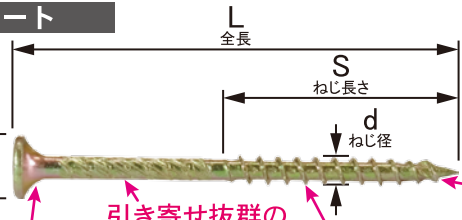

# 木工ABCビス

やわ木用に向いているラッパ頭

材質:鉄

表面処理:クロメート

**POINT!!**

十字2番

施工性抜群!  
深い十字穴

木工ABCは  
ラッパ頭

引き寄せ抜群の  
ローレット  
(41mmは除く)

入りやすい  
ノギリ刃

木割れを防ぐ  
先端カット刃付  
(41mmは除く)

品名	L	D	S	d
木工ABC41	41	8.0	34.0	3.8
木工ABC45	45	8.0	31.0	3.8
木工ABC50	50	8.5	31.0	4.3
木工ABC57	57	8.5	36.0	4.3
木工ABC65	65	8.5	38.0	4.3
木工ABC75	75	8.5	42.0	4.8
木工ABC90	90	8.8	45.0	4.8
木工ABC120	120	9.2	45.0	4.8

# ワッシャー付長押WAビス

各種金具の取付・押入れ中段、枕棚に

材質:鉄

表面処理:クロメート

**POINT!!**

十字2番

施工性抜群!  
深い十字穴

引き寄せ抜群の  
ローレット