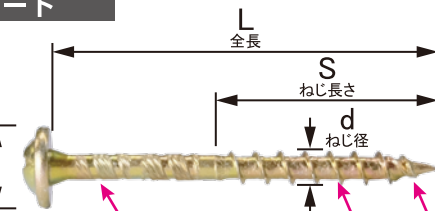

# 木工ABCビス

やわ木用に向いているラッパ頭

材質:鉄

表面処理:クロメート

**POINT!!**

十字2番

施工性抜群!  
深い十字穴

木工ABCは  
ラッパ頭

引き寄せ抜群の  
ローレット  
(41mmは除く)

入りやすい  
ノギリ刃

木割れを防ぐ  
先端カット刃付  
(41mmは除く)

品名	L	D	S	d
木工ABC41	41	8.0	34.0	3.8
木工ABC45	45	8.0	31.0	3.8
木工ABC50	50	8.5	31.0	4.3
木工ABC57	57	8.5	36.0	4.3
木工ABC65	65	8.5	38.0	4.3
木工ABC75	75	8.5	42.0	4.8
木工ABC90	90	8.8	45.0	4.8
木工ABC120	120	9.2	45.0	4.8

# ワッシャー付長押WAビス

各種金具の取付・押入れ中段、枕棚に

材質:鉄

表面処理:クロメート

**POINT!!**

十字2番

施工性抜群!  
深い十字穴

引き寄せ抜群の  
ローレット

入りやすい  
ノギリ刃

木割れを防ぐ  
先端カット刃付

品名	L	D	S	d
WA20	20	9.5	16.0	3.8
WA25	25	9.5	22.0	3.8
WA30	30	9.5	26.0	3.8
WA37	37	9.5	23.0	4.0
WA45	45	9.5	26.0	4.0
WA50	50	9.5	26.0	4.0
WA55	55	10.0	28.0	4.2
WA65	65	10.0	38.0	4.2
WA75	75	10.5	38.0	4.8