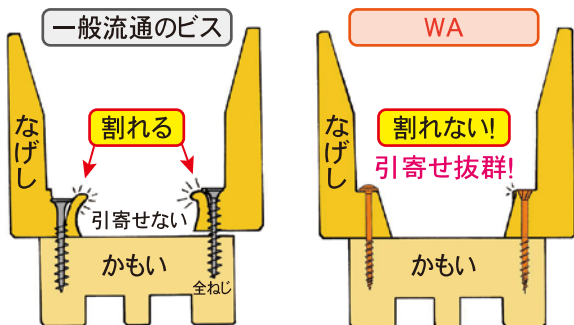

# ワッシャー付長押WAビス

各種金具の取付・押入れ中段、枕棚に

材質:鉄

表面処理:クロメート

**POINT!!**

十字2番

施工性抜群!  
深い十字穴

引き寄せ抜群の  
ローレット

入りやすい  
ノギリ刃

木割れを防ぐ  
先端カット刃付

品名	L	D	S	d
WA20	20	9.5	16.0	3.8
WA25	25	9.5	22.0	3.8
WA30	30	9.5	26.0	3.8
WA37	37	9.5	23.0	4.0
WA45	45	9.5	26.0	4.0
WA50	50	9.5	26.0	4.0
WA55	55	10.0	28.0	4.2
WA65	65	10.0	38.0	4.2
WA75	75	10.5	38.0	4.8